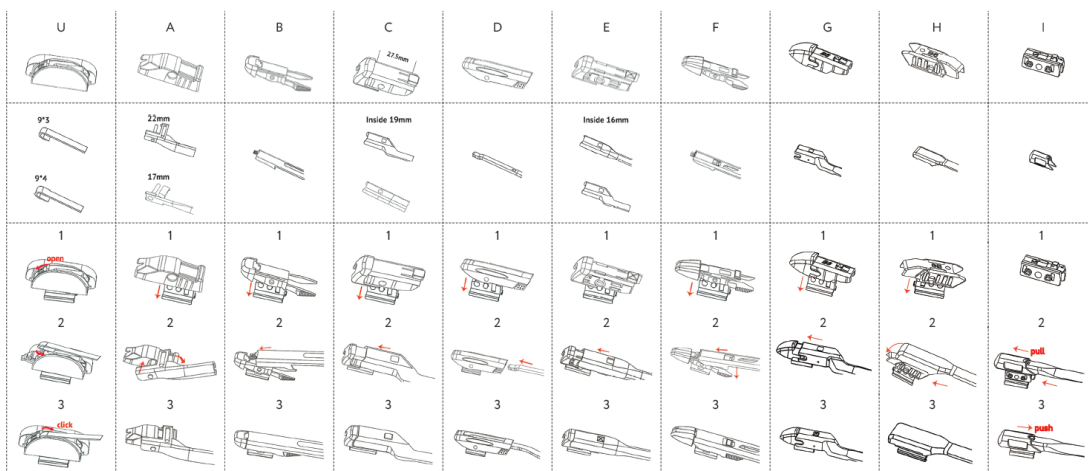

Линейка CONVENTIONAL

Длина	Артикул
350 мм	TFF1035
400 мм	TFF1040
430 мм	TFF1043
450 мм	TFF1045
480 мм	TFF1048
500 мм	TFF1050
530 мм	TFF1053
550 мм	TFF1055
600 мм	TFF1060
650 мм	TFF1065

Тип крепления - крючок

Линейка HYBRID

Длина	Артикул
350 мм	TFG1035
400 мм	TFG1040
430 мм	TFG1043
450 мм	TFG1045
480 мм	TFG1048
500 мм	TFG1050
530 мм	TFG1053
550 мм	TFG1055
600 мм	TFG1060
650 мм	TFG1065

Тип крепления - крючок

Линейка FLAT

Длина	Артикул	Длина	Артикул	Длина	Артикул	Длина	Артикул
350 мм	TFH1035	430 мм	TFH1043	500 мм	TFH1050	600 мм	TFH1060
380 мм	TFH1038	450 мм	TFH1045	530 мм	TFH1053	650 мм	TFH1065
400 мм	TFH1040	480 мм	TFH1048	550 мм	TFH1055	700 мм	TFH1070

10 мультиадаптеров в комплекте

РЕЗИНКА СТЕКЛООЧИСТИТЕЛЯ

350 мм	400 мм	450 мм	550 мм	600 мм	650 мм
TFL1035	TFL1040	TFL1045	TFL1055	TFL1060	TFL1065

ЛИНЕЙКА REAR

КОМПЛЕКТЫ ЩЕТОК СТЕКЛООЧИСТИТЕЛЯ

Длина	Артикул	
250 мм	TFJ1025E	
280 мм	TFJ1028L	
280 мм	TFJ1028F	
300 мм	TFJ1030D	
300 мм	TFJ1030E	
300 мм	TFJ1030N	
300 мм	TFJ1030T	
300 мм	TFJ1030F	
330 мм	TFJ1033Q	
350 мм	TFJ1035F	
350 мм	TFJ1035E	
350 мм	TFJ1035D	
400 мм	TFJ1040Q	
400 мм	TFJ1040F	